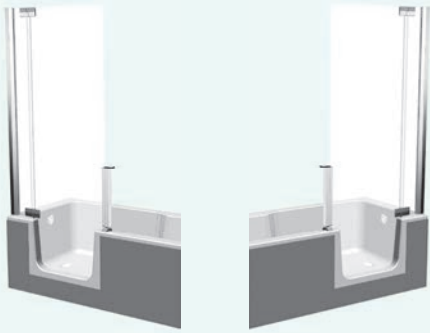

TECHNICAL DETAILS

DUETT Porte de douche

- Porte de douche pour la baignoire **DUETT** 160 et 170
- Poignée avec verrouillage de porte
- Ouverture de la porte vers l'intérieur
- Verre de sécurité une feuille épaisseur 8 mm
- Possible également avec paroi fixe (Photo p. 4)
- En option : Volet en verre mobile, largeur 30 cm (photo p.5)
- Au choix pour installation à **gauche ou à droite**

Hauteur totale en cm **205**

Hauteur de porte en cm **190**

Largeur de passage en cm **55.5**