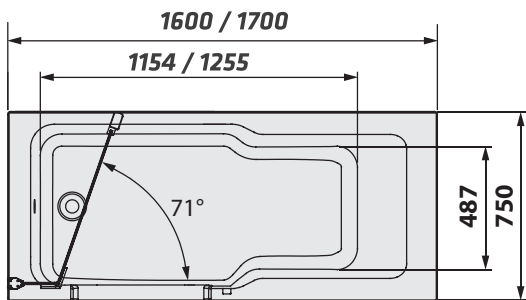

TECHNICAL DETAILS

DUETT Porte de douche

- Porte de douche pour la baignoire **DUETT** 160 et 170
- Poignée avec verrouillage de porte
- Ouverture de la porte vers l'intérieur
- Verre de sécurité une feuille épaisseur 8 mm
- Possible également avec paroi fixe (Photo p. 4)
- En option : Volet en verre mobile, largeur 30 cm (photo p.5)
- Au choix pour installation à **gauche ou à droite**

Hauteur totale en cm **205**

Hauteur de porte en cm **190**

Largeur de passage en cm **55.5**

DUETT Porte de baignoire

- Porte de baignoire pour la baignoire **DUETT** 160 et 170
- Porte ouvrant vers l'intérieur
- Verre de sécurité une feuille épaisseur 8 mm
- Hauteur d'entrée de la porte 19 cm
- Coloris des poignées et charnières : métal extrabrillant
- Au choix pour installation à **gauche ou à droite**

Hauteur totale en cm **61**

Hauteur de porte en cm **46**

Largeur de passage en cm **55.5**

DUETT Baignoire 160 / 170 x 75 cm, gauche

- Baignoire blanche en acrylique sanitaire
- En option : garniture d'évacuation et trop-plein
- Au choix pour installation à **gauche ou à droite**