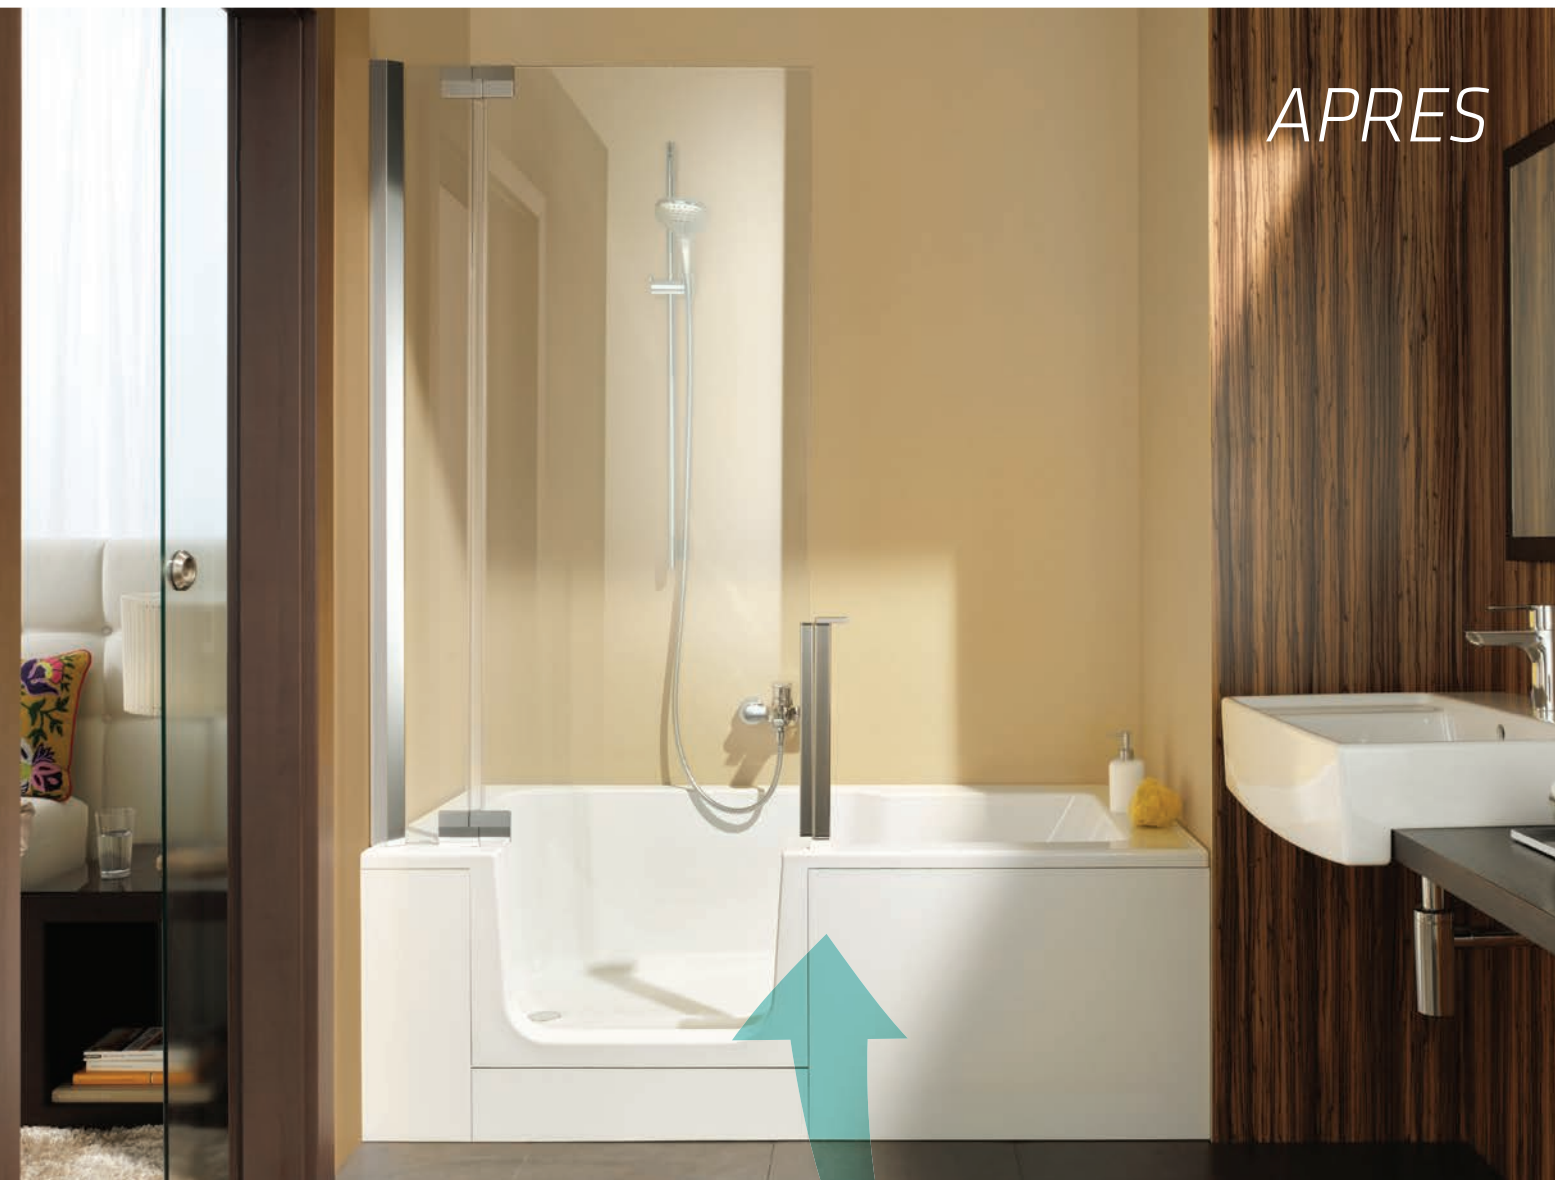

APRES

DUETT

TRES VITE
DOUBLE CONFORT

AVANT

PEU DE MOYENS, EFFET GARANTI.

Les plaisirs combinés d'une toute nouvelle douche avec une toute nouvelle baignoire sans une grande rénovation complète ! L'ancienne baignoire est simplement remplacée par la nouvelle douche-baignoire avec son accès confortable.

Une rénovation partielle propre et sans complications - l'effet est garanti. Sur une surface strictement identique, un tout nouveau confort vous attend.