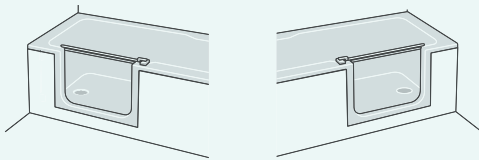

BELLE PAROI FIXE EN VERRE

Si Duett est installée sur un mur droit, il est possible d'ajouter une paroi latérale en verre. Elle devient une paroi de séparation qui offre un aspect spacieux, moderne et lumineux, même aux petites salles de bain étroites.

SIÈGE D'ANGLE

Le siège d'angle de baignoire vous permet de vous doucher encore plus confortablement. Le siège est placé dans l'angle de la baignoire par économie d'espace, et pourtant il vous offre une assise généreuse et confortable. La fixation sur le bord de la baignoire lui assure sa stabilité. Il peut être simplement enlevé, lors du nettoyage ou lorsqu'il n'est pas nécessaire. Le siège est fait en matière de synthèse facile d'entretien et antidérapante, et peut être nettoyé simplement et rapidement. Il peut être ajouté à tout moment sur une baignoire existante.

TECHNICAL DETAILS

DUETT Porte de douche

- Porte de douche pour la baignoire **DUETT** 160 et 170
- Poignée avec verrouillage de porte
- Ouverture de la porte vers l'intérieur
- Verre de sécurité une feuille épaisseur 8 mm
- Possible également avec paroi fixe (Photo p. 4)
- En option : Volet en verre mobile, largeur 30 cm (photo p.5)
- Au choix pour installation à **gauche ou à droite**

Hauteur totale en cm **205**

Hauteur de porte en cm **190**

Largeur de passage en cm **55.5**

DUETT Porte de baignoire

- Porte de baignoire pour la baignoire **DUETT** 160 et 170
- Porte ouvrant vers l'intérieur
- Verre de sécurité une feuille épaisseur 8 mm
- Hauteur d'entrée de la porte 19 cm
- Coloris des poignées et charnières : métal extrabrillant
- Au choix pour installation à **gauche ou à droite**